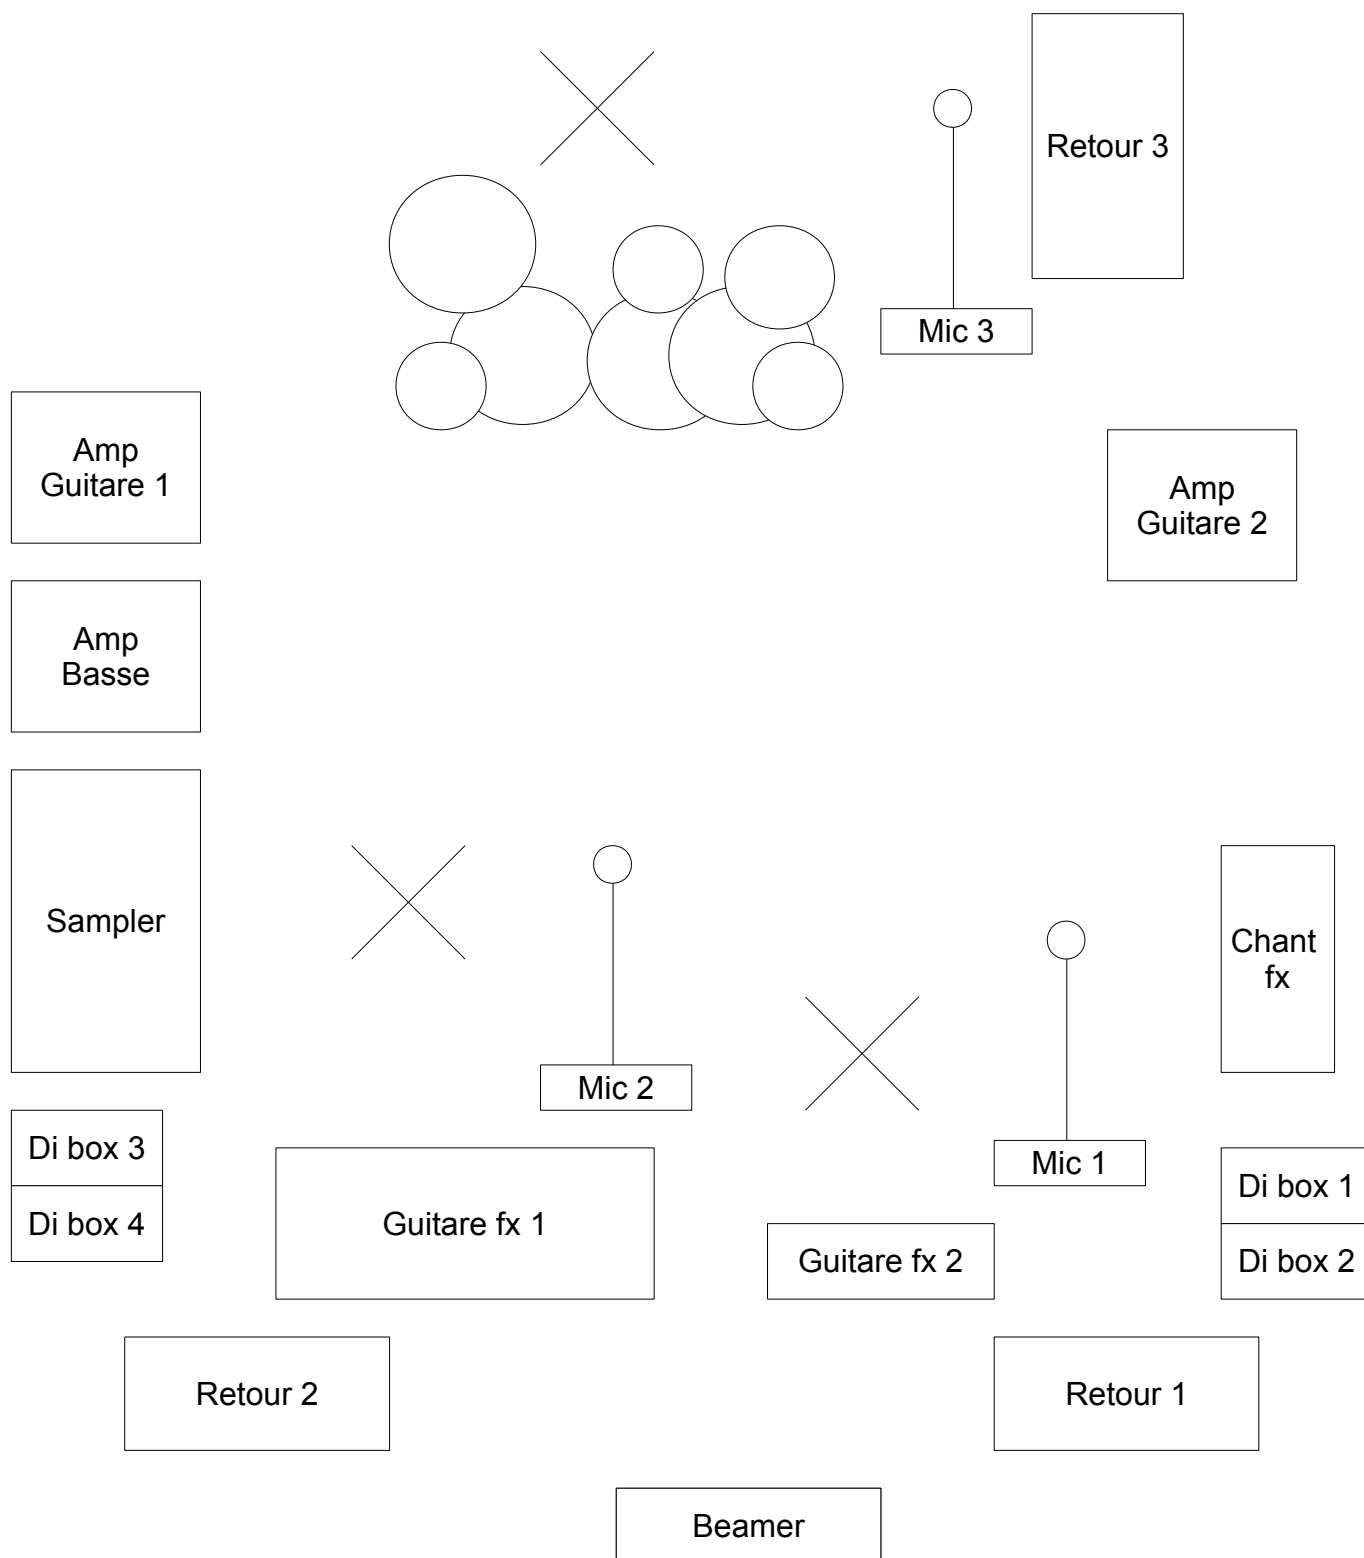

Plan de scène Meïan 2011

Ecran de projection

Contact: info@meian.eu / +41 78 623 82 56 (Gaël)